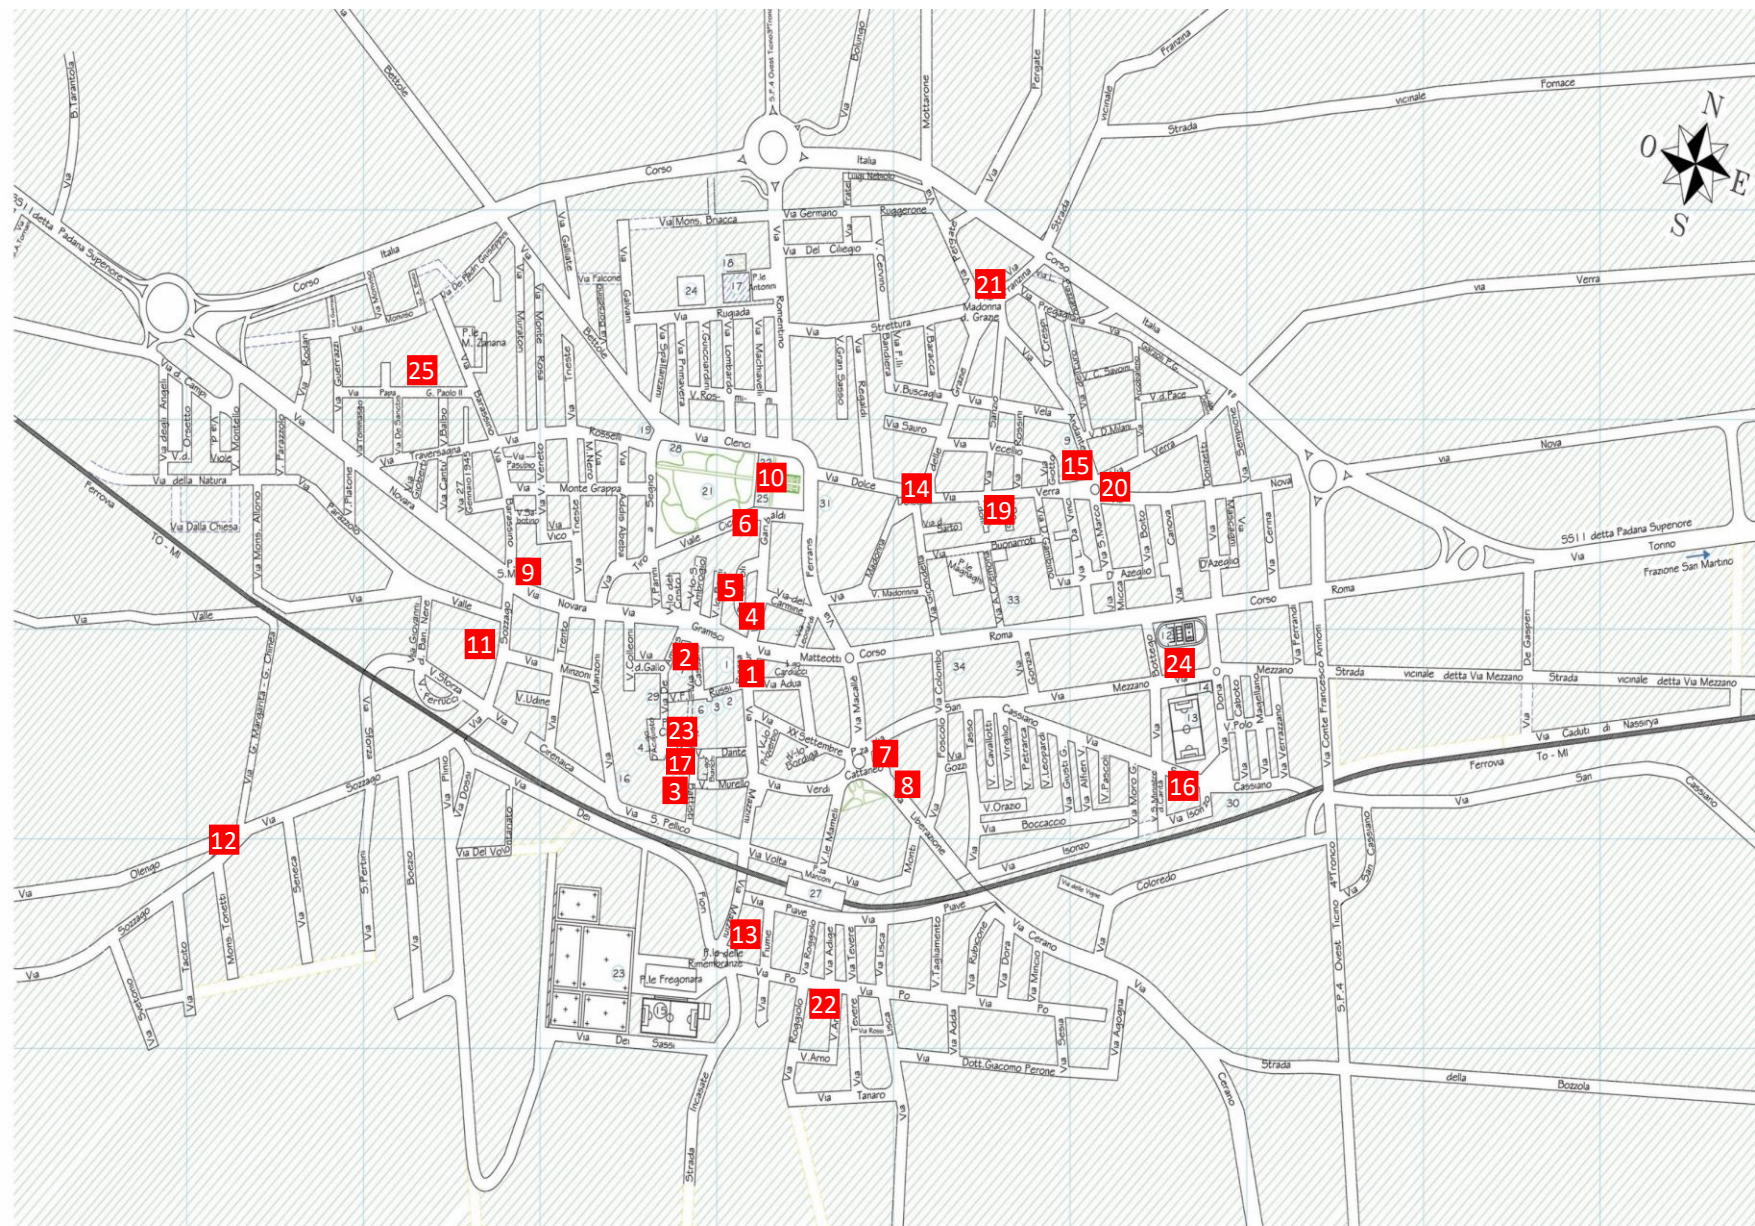

Pio Consorzio di San Giuseppe Pro Loco Trecate APS

Elenco Presepi 2024

- 1–Piazza Cavour (Pro Loco Trecate)
- 2–Via Cassano (Scuola Primaria Rodari)
- 3- Via C. Battisti (Scuola Materna F.lli Russi)
- 4-Via Garibaldi (Q. S. Anna)
- 5-Via Cairoli (Q. S. Anna)
- 6-Viale Cicogna (Q. S. Anna)
- 7-Sagrato Chiesa S. Rocco (Q. S. Rocco)
- 8-Via Liberazione 3 (Q. S. Rocco)
- 9-Piazza S. Maria (Q. Santa Maria)
- 10-Villa Cicogna (Pro Loco Trecate)
- 11-Via Sozzago (Q. S. Antonio)
- 12-Via Sozzago/via Olengo (Q. S. Antonio)
- 13-Parco delle Rimembranze (Q. S. Bernardo)
- 14-Piazza Dolce (Amici della Piazza Dolce)
- 15-Via Andante (Scuola Primaria Don Milani)
- 16-Chiesa S. Cassiano (Q. S. Cassiano)
- 17-Via C. Battisti 2 (Gruppo MASCI)
- 18-Giardino San Martino di Trecate (Q. S. Martino)
- 19-Via Verra 18 (Q. S. Marco)
- 20-Cappella via Verra (Q. S. Marco)
- 21-Portico Chiesa Madonna delle Grazie (Q. Madonna delle Grazie)
- 22-Via Arno. RSA Il Melograno
- 23-Via Dante 38 (Scuola dell'Infanzia Garzoli)
- 24-Via Mezzano 41 (Scuola Media Cassano)
- 25-Via Papa Giovanni Paolo II 2 (Scuola dell'Infanzia C. Collodi)

VISITA AI PRESEPI

	Quartieri-Gruppi-Istituti	Posizione	Verifica Visita
1	PRO LOCO TRECATE	Piazza Cavour	
2	SCUOLA PRIMARIA G. RODARI	Piazzetta via Cassano	
3	SCUOLA MATERNA F.LLI RUSSI	Strada privata ingresso scuola	
4	Q. SANT'ANNA	Balcone via Garibaldi	
5	Q. SANT'ANNA	Portico via Cairoli 25	
6	Q. SANT'ANNA	Cappella Viale Cicogna	
7	Q. SAN ROCCO	Sagrato chiesa San Rocco	
8	Q. SAN ROCCO	via Liberazione 3	
9	Q. SANTA MARIA	Piazza Santa Maria	
10	PRO LOCO TRECATE	Cortile Magnolie	
11	Q. SAN ANTONIO	Giardino via Sozzago	
12	Q. SAN ANTONIO	Area bivio via Sozzago/via Olengo	
13	Q. SAN BERNARDO	Parco delle Rimembranze	